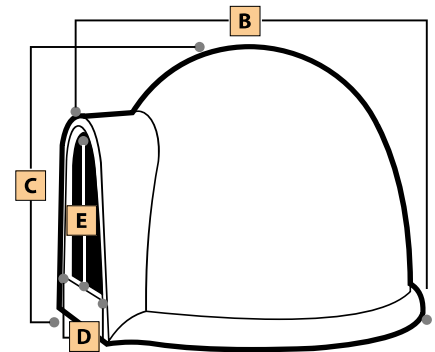

# Cuccia **IGLOO**

Prodotto in  
**ROTAZIONALE**

Colori: Pietra, Tortora

Cuccia IGLOO						
Dog House - Niche - Hundehütte - Caseta de Perros						
Misura	∅ base	B	C	D	E	€
Maxi	100	107	77	37	45	119,65
Grande	85	92	65	30	36	79,74
Media	65	69	50	25	29	39,36
Piccola	50	53	37	18	22	26,32

Le misure dei manufatti sono espresse in centimetri con tolleranze di ± 1,5%

Su richiesta, ulteriori colori con produzione minima di 25 pezzi.  
*Other colours on request, min. order quantity 25 pieces.*